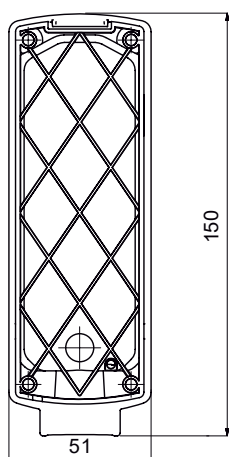

ET-8060

Fiable photocellules

ET - 8060

Conçu pour les portes et portails industriels
Robuste et résistant au vandalisme boîtier en aluminium/polycarbonate
Pour les largeurs de porte ou de portail jusqu'à 60 m
Objectif orientable : 200° horizontal - 60° vertical
Température ambiante : -25 à +60°C
Support intégré pour les outils d'alignement laser
Sortie tension analogique ou clignotement indication par LED de l'outil d'alignement optique
LED jaune pour l'indication de la sortie
LED verte pour l'indication de la mise sous tension
Lumière infrarouge modulée
Connexion : bornes à vis 1,5 mm²
Dimensions 140 x 51 x 46
Entrée de test
Tension d'alimentation : 24 Vac/dc
Degré de protection IP65
Sortie relais avec contact inverseur 0,5 A à 24 Vac et 1 A à 24 Vdc
ESPE type 2, EN60496-2
Conforme aux normes EN12453 et EN12978

Commandez ici
le ET-8060