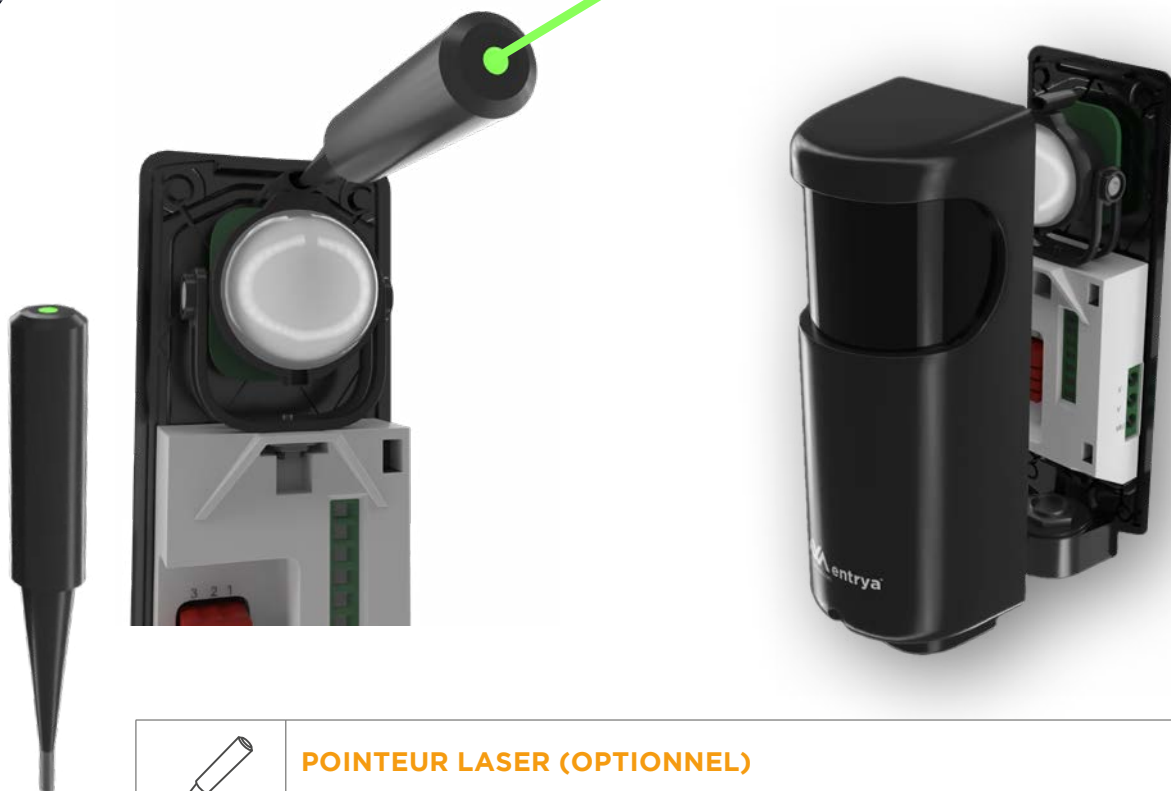

## Objectif réglable

pour une installation précise

60° vertical

200° horizontal

## Maximale protection

Insensible aux reflets et à la lumière solaire incidente

Immunité aux pannes lors de l'utilisation de variateurs 24V

Protégé contre les insectes

|   |   |
|---|---|
|    | <p><b>POINTEUR LASER (OPTIONNEL)</b><br/>Pour un alignement rapide et facile</p>                          |
|   | <p><b>INDICATEUR D'ALIGNEMENT</b><br/>EAlignement facile grâce à la LED indiquée</p>                      |
|  | <p><b>CÂBLE DE MESURE (OPTIONNEL)</b><br/>Alignement précision jusqu'à 60m (câble de mesure requis)</p>   |
|  | <p><b>SURCOUCHABLE</b><br/>Le boîtier en aluminium peut être laqué pour s'harmoniser avec la clôture.</p> |
|  | <p><b>ENTRÉE DE CÂBLE</b><br/>De dessous ou de derrière</p>   |
|  | <p><b>RÉSISTANT AU VANDALISME</b><br/>Boîtier en aluminium</p>  |