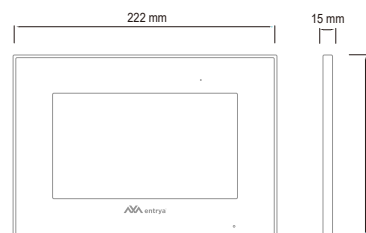

Teilen Sie Ihr Bildtelefon mit anderen Benutzern. Entscheiden Sie selbst, welche Optionen jeder Benutzer erhält.

K2271W

Hier das Video
ansehen

K2171W

Hier das Video
ansehen

Für Ihren Installateur

Innenstation M41

Schlankes Design von 17 mm

Berührungstasten

4,3-Zoll-Bildschirm

Auswahl von 6 Klingeltönen

Anschluss für
externe Klingel: 12Vdc, max. 50mA
Externer Klingelknopf

Abmessungen: 111 x 155.5 x 17 mm

Innenstation M71 / M71W

Mit Wifi (M71W)
Ohne Wifi (M71)

7-Zoll-Touchscreen aus
kapazitivem Glas

Ultradünne design von 15 mm

Intuitive Bedienung

Automatische oder manuelle
Video- und Fotoaufnahme

Interner Speicher für bis zu 100
Fotos