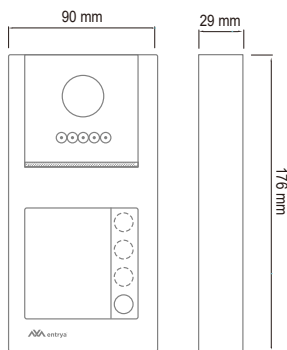

Außenposten D21S - D21S/B

Ausführung mit Kartenleser und 1 Klingeltaste
Nachtbeleuchtung mit weißen LEDs
Objektiv 120°
Beleuchtetes Typenschild
Proximity-Lesegerät einschließlich 5 Tags (max. 60 Tags)
2 Ausgänge für den Betrieb: elektrisches Schloss: 12Vdc, max. 160mA automatisches Tor: potentialfreier Kontakt 12Vac/dc 6A
Aluminium, Schutzgrad IP54 (optional: Regenhaube)
Anschluss für 1 Analogkamera und Ausgangstaste
Abmessungen: 176 x 90 x 29 mm