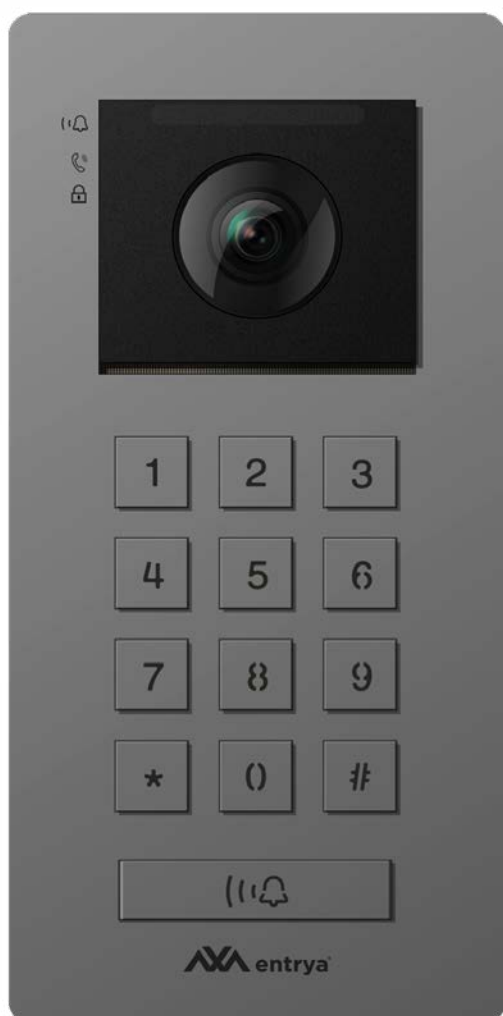

Facila neXt

D22S

Aufbau Außenposten mit Tastatur

Die Kombination aus nur einer Klingeltaste und der Code-Tastatur ergibt einen schlanken und eleganten Außenposten. Die angenehmen, übersichtlichen Drucktasten lassen sich mühelos bedienen. Darüber hinaus sind die Tasten beleuchtet, so dass Sie auch im Dunkeln problemlos klingeln oder Ihren Code eingeben können.