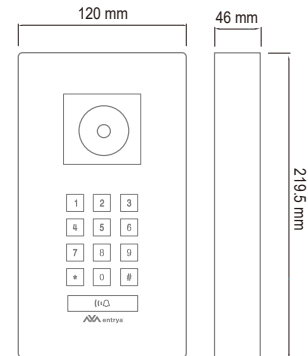

Außenposten D22F

Einbau mit Tastatur und 1 Klingeltaste
Nachtbeleuchtung mit weißen LEDs
Weitwinkelobjektiv 150°
Beleuchtete Tastatur
Status-LED-Anzeige
2 Ausgänge für den Betrieb: elektrisches Schloss: 12Vdc, max. 300mA automatisches Tor: potentialfreier Kontakt 12Vac/dc 6A
Aluminium, Schutzgrad IP54
Rostfreier Stahl
Anschluss für 1 Analogkamera und Ausgangstaste
Abmessungen: 219.5 x 120 x 46 mm

✔ **2-Draht-Bussystem, polaritätsunempfindlich**

✔ **Aufrüstbar auf 32 Innen- und 4 Außenstationen**