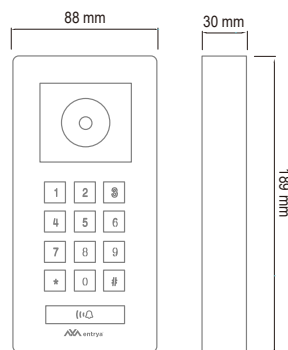

Außenposten D22S

Aufbau mit Tastatur und 1 Klingeltaste
Nachtbeleuchtung mit weißen LEDs
Weitwinkelobjektiv 150°
Beleuchtete Tastatur
Status-LED-Anzeige
2 Ausgänge für den Betrieb: elektrisches Schloss: 12Vdc, max. 300mA automatisches Tor: potentialfreier Kontakt 12Vac/dc 6A
Aluminium, Schutzgrad IP54 (optional: Regenhaube)
Anschluss für 1 Analogkamera und Ausgangstaste
Abmessungen: 189 x 88 x 30 mm