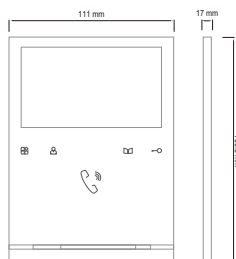

Für Ihren Installateur

Innenstation M41

Schlankes Design von 17 mm

Berührungstasten

4,3-Zoll-Bildschirm

Auswahl von 6 Klingeltönen

Anschluss für
externe Klingel: 12Vdc, max. 50mA
Externer Klingelknopf

Abmessungen: 111 x 155.5 x 17 mm

Innenstation M71 / M71W

Mit Wifi (M71W)
Ohne Wifi (M71)

7-Zoll-Touchscreen aus
kapazitivem Glas

Ultradünne design von 15 mm

Intuitive Bedienung

Automatische oder manuelle
Video- und Fotoaufnahme

Interner Speicher für bis zu 100
Fotos

Schloss für Mikro-SD-Karte
(bis zu max. 1000 Fotos + 1000
Videos)

Auswahl von 6 Klingeltönen

Anschluss für
Außenglocke: potentialfrei
Schließer max. 24 V 0,5 A
Externer Klingelknopf

Abmessungen: 154 x 222 x 15 mm