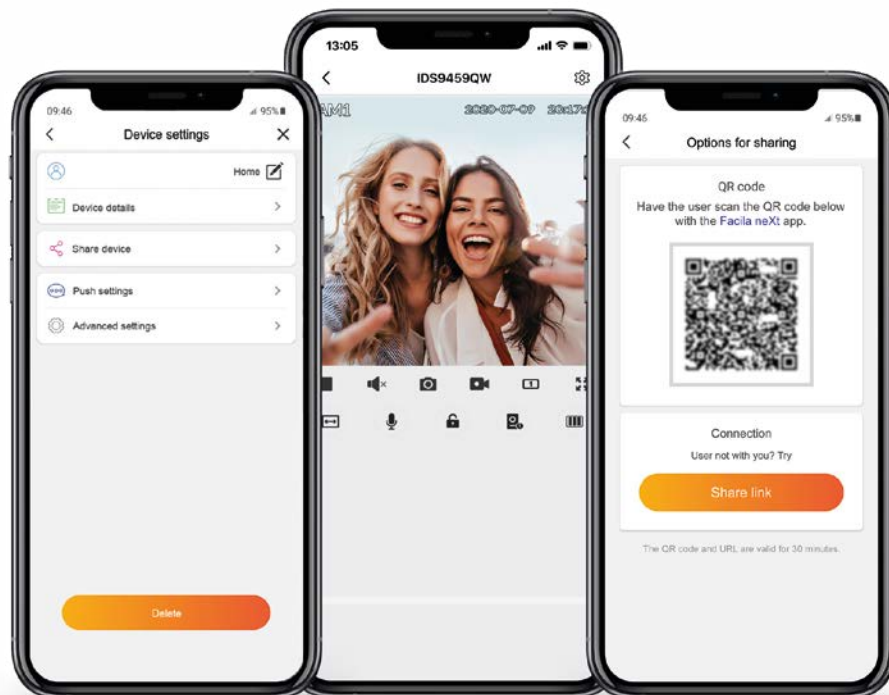

Personalisiertes beleuchtetes Namensschild

Das schlichte Design des Facila neXt Außengeräts D21S wird durch das schwarze, personalisierte Typenschild besonders raffiniert in Szene gesetzt. Ihr Name und Ihre Hausnummer sind als transparenter Text auf schwarzem Hintergrund eingraviert und zeigen deutlich, wer Ihr Ansprechpartner ist. Es ist möglich, nur einen Namen für ein Wohnhaus oder mehrere Namen für eine Wohnung mit maximal 4 Drucktasten zu vergeben. Das Namensschild ist UV-beständig, beleuchtet und garantiert dauerhafte Klarheit.

Facila neXt APP

**Bleiben Sie in Kontakt,
wo auch immer Sie sich
befinden**

Ob am Arbeitsplatz, im Büro oder zu Hause: Mit der Facila neXt App sind Sie immer mit Ihrem Zuhause verbunden. Sie können auf Ihre Facila neXt Installation ganz einfach über Ihr Smartphone zugreifen, indem Sie die App installieren und mit dem System verbinden. Mit der Facila neXt App auf Ihrem Smartphone können Sie Ihren Garten oder Ihr Haus im Auge behalten, wo immer Sie sind.

Facila next: kostenloses APP FÜR EIN SICHERERES ZUHAUSE

Sehen Sie, wer vor Ihrer Tür steht, wo immer Sie sind. Zu Hause, bei der Arbeit oder unterwegs. Die Facila neXt App ist äußerst benutzerfreundlich und kann sowohl für Android als auch für iOS kostenlos heruntergeladen werden.

Einfache Installation und Kommunikation mit dem M71W

Verfügbar ab:

INTERAKTION

Sprechen Sie mit Ihren Besuchern über Ihr Smartphone, egal wo Sie sich befinden.

FREISCHALTEN

Öffnen Sie Ihre Tür oder Ihr automatisches Tor über Ihr Smartphone.