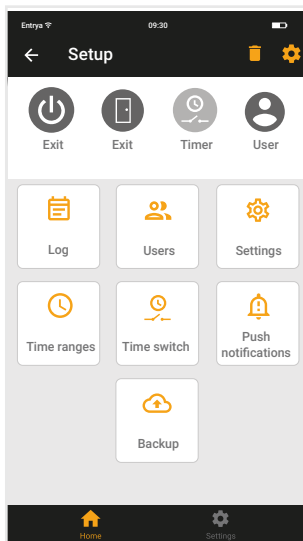

Caractéristiques

Les profils EntraHOME « administrateur » et « utilisateur » diffèrent selon leurs fonctions. Dans l'environnement administrateur du logiciel, l'administrateur détermine les paramètres individuellement.

Fonctions pour administrateur

	Ajouter jusqu'à 100 utilisateurs (selon l'abonnement choisi)
	Entièrement adaptable à vos propres souhaits
	Définir des fuseaux horaires pour les utilisateurs
	Définir la notification d'alarme
	Interrupteur horaire
	Restreindre l'accès
	Accès au journal de bord
	Gérer l'abonnement
	Réglages pour le clavier Cifero

Fonctions pour administrateur et utilisateur(s)

	Porte de garage
	Tourniquet
	Porte coulissante
	Portes
	Barrière
	Serrure
	Parking

Environnement administrateur