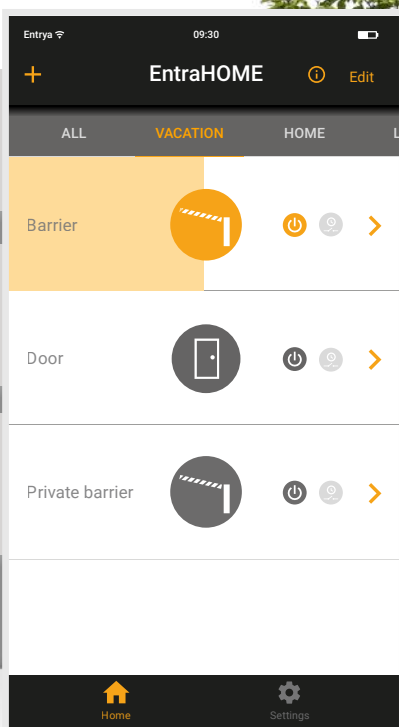

EntraHOME

Smart Home Control

Terrain de stationnement

Vous gérez un parking d'entreprise exclusivement pour vos employés ? Ou bien possédez-vous un parking en copropriété et souhaitez-vous seulement permettre l'accès aux résidents ?

Avec EntraHOME, vous pouvez empêcher que cela n'arrive à des étrangers ou à des personnes non autorisées. Vous décidez qui peut se garer sur votre parking. Recevez des notifications sur votre smartphone de chaque client de parking et sachez exactement combien de temps la voiture est restée stationnée sur votre place de parking.

Le stationnement est également essentiel pour votre entreprise aujourd'hui. Donnez un code d'accès après chaque achat dans votre boutique que le client peut utiliser pour quitter votre parking.