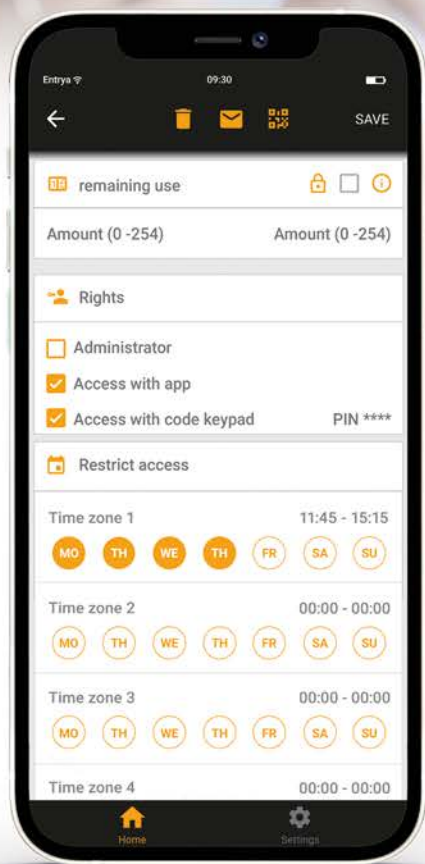

Grâce à la combinaison unique entre l'application EntraHOME et le clavier Cifero, vous avez le contrôle de votre accès ! Dans l'application EntraHOME, vous gérez chaque code PIN Cifero et définissez vos fuseaux horaires, dates et limites d'utilisation. Voulez-vous donner accès à quelqu'un ? Donnez-lui votre code PIN et recevez une notification sur votre smartphone à chaque fois que vous l'utilisez.

The screenshot shows the 'User' creation screen in the EntraHOME app. At the top, there's a navigation bar with a back arrow, a trash icon, an envelope icon, a QR code icon, and a 'SAVE' button. The main content area is divided into sections: 'User' with a name field containing 'Bill'; 'Validity Period' with 'From' and 'To' dropdown menus; 'remaining use' with a lock icon and a checkbox; and 'Rights' with checkboxes for 'Administrator', 'Access with app', and 'Access with code keypad'. A bottom navigation bar shows 'Home' and 'Settings' icons.

Créez un nouvel utilisateur.

Choisissez l'option du clavier à code et entrez un code PIN.

Sélectionnez le nombre de fois que ce code PIN peut être utilisé.

Indiquez le code PIN avec votre commande en ligne. Le livreur peut déposer vos achats chez vous en toute sécurité.

## Profil de l'utilisateur

L'application EntraHOME a deux différents profils: l' « administrateur » et l' « utilisateur ».

L'administrateur installe l'application et relie tous les accès et périphériques à EntraHOME. Les routines quotidiennes sont réglées à l'aide de la fonction horloge pratique. L'administrateur peut ajouter jusqu'à 100 utilisateurs, selon l'abonnement choisi. Pour ce faire, l'administrateur invite l'utilisateur via le code QR ou par e-mail.