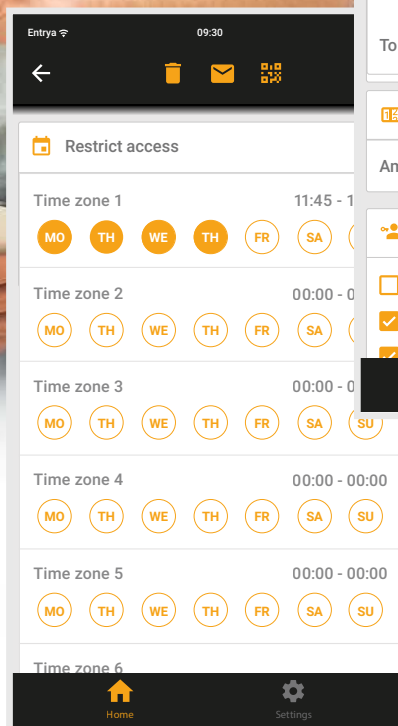

Ajouter jusqu'à 5, 10* ou 100* utilisateurs

Avec EntraHOME PRO, vous pouvez ajouter jusqu'à 100 utilisateurs ! Chaque utilisateur travaille sur la base d'autorisations attribuées individuellement. En tant qu'administrateur, vous gardez donc toujours un contrôle total sur les accès accordés et les différents appareils.

(* selon l'abonnement choisi)