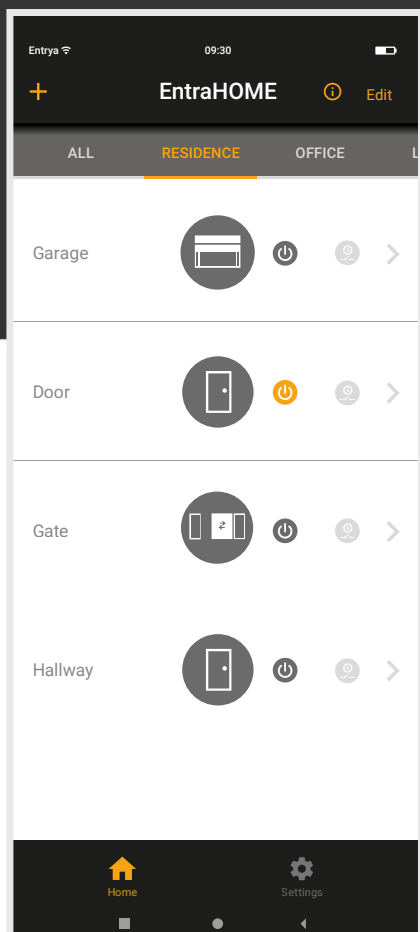

Comment cela fonctionne-t-il ? Simple !

Installez l'application EntraHOME sur votre téléphone portable. En tant qu'administrateur, vous pouvez facilement ajouter des personnes auxquelles vous souhaitez donner accès. EntraHOME crée un code QR unique pour chaque nouvel utilisateur. L'administrateur invite de nouveaux utilisateurs via ce code QR ou par e-mail.

Ne vous inquiétez pas ! Grâce à la configuration conviviale étape par étape, tout le monde peut facilement installer cette application EntraHOME. Après cette installation de l'application EntraHOME, l'utilisateur peut également émettre des commandes auxquelles l'administrateur lui a assigné des commandes.