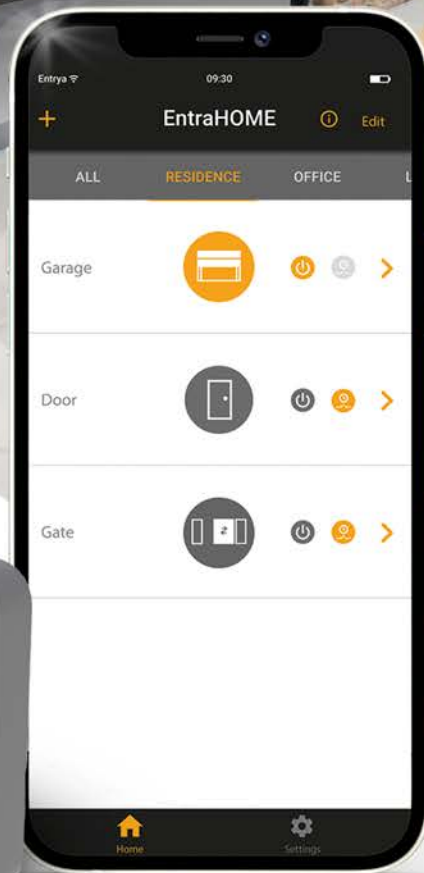

# EntrahOME

Smart Home Control

Toutes vos entrées sous contrôle !

# EntraHOME

Smart Home Control

 **entrya**<sup>®</sup>

**Contrôlez vos appareils du monde entier**  
avec EntraHOME sur votre smartphone

# Utilisation simple

La configuration conviviale étape par étape facilite l'installation d'EntraHOME. L'interface utilisateur de l'application EntraHOME sur votre smartphone est facile à utiliser et sélectionne automatiquement la langue du smartphone. Lorsque vous ouvrez l'application EntraHOME, vous voyez immédiatement l'état de chaque porte et pouvez intervenir de n'importe où.

## EntraHOME à installer en seulement 2 étapes

- 1 Installez le contrôleur EntraHOME dans votre maison, votre entreprise ou votre appartement.
- 2 Téléchargez et installez l'application EntraHOME sur votre smartphone et c'est terminé !