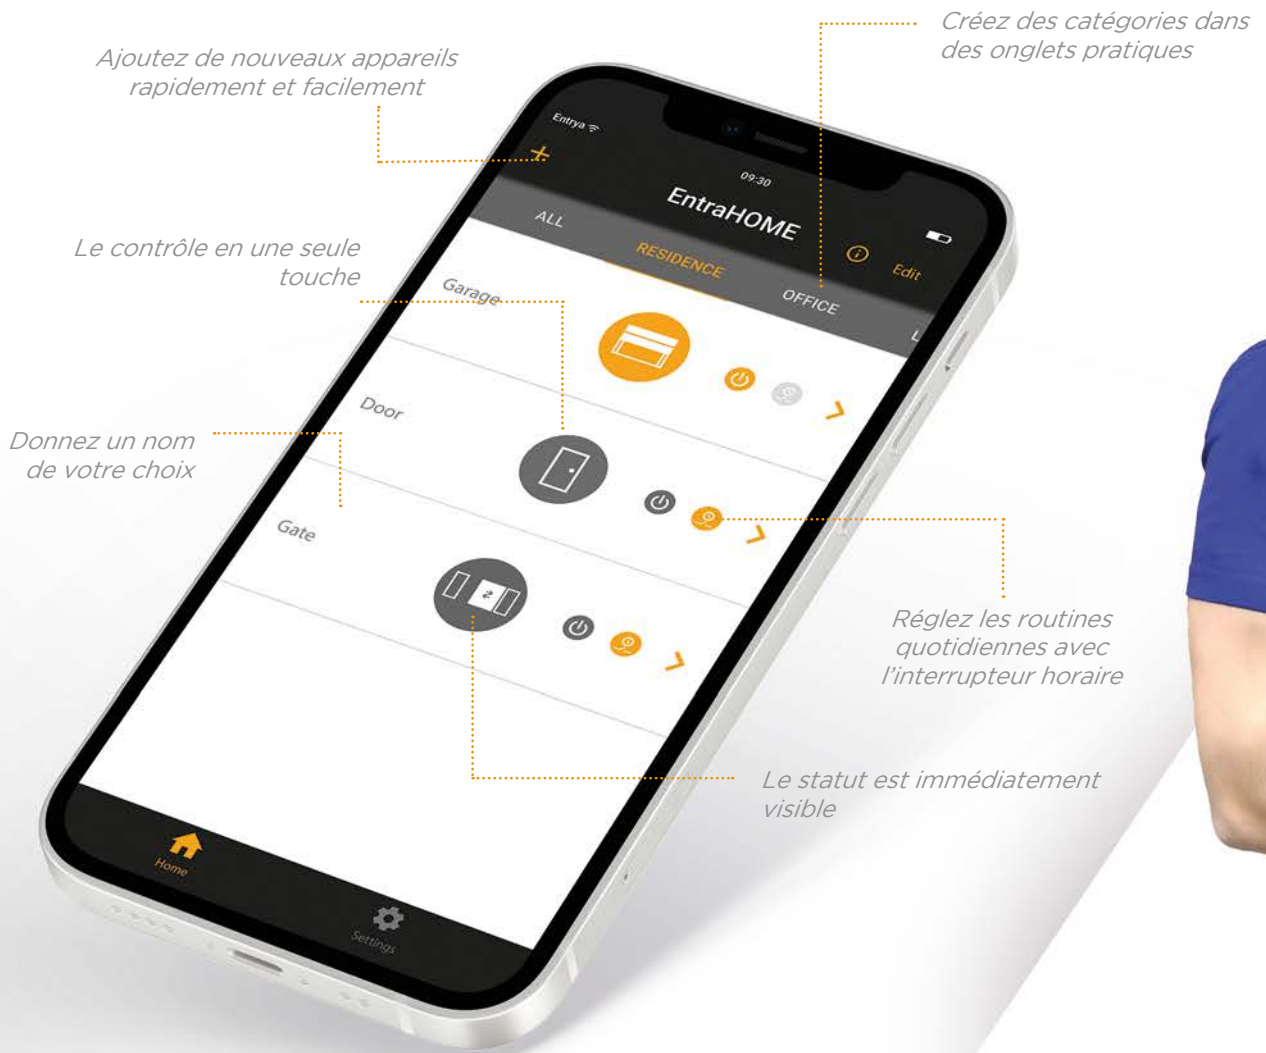

# EntrahOME

Smart Home Control

Toutes vos entrées sous contrôle !

# EntraHOME

Smart Home Control

 **entrya**<sup>®</sup>

**Contrôlez vos appareils du monde entier**  
avec EntraHOME sur votre smartphone

# Utilisation simple

La configuration conviviale étape par étape facilite l'installation d'EntraHOME. L'interface utilisateur de l'application EntraHOME sur votre smartphone est facile à utiliser et sélectionne automatiquement la langue du smartphone. Lorsque vous ouvrez l'application EntraHOME, vous voyez immédiatement l'état de chaque porte et pouvez intervenir de n'importe où.

## EntraHOME à installer en seulement 2 étapes

- 1 Installez le contrôleur EntraHOME dans votre maison, votre entreprise ou votre appartement.
- 2 Téléchargez et installez l'application EntraHOME sur votre smartphone et c'est terminé !